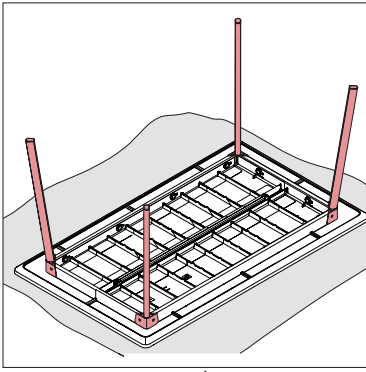

## TABLE

5010580

AMERICA  
 EUROPE  
 - Geprüfte Sicherheit  
 - EN 581

**MAX 50 kg**  
**110 lbs**

< 40 < 104  
 °C °F  
 > 0 > 32

**MAX 20 kg**  
**44 lbs**

1x

4x

16x  
+Extra

1x

1

2

3

4

5

6

7

8

4x

9

Q(4x)

4x

10