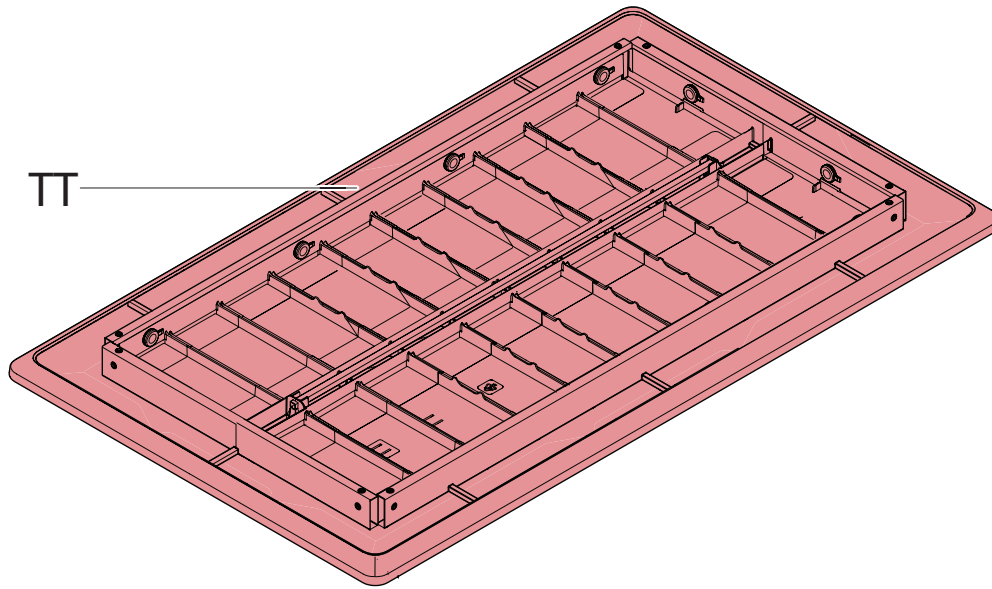

## TABLE

5010580

AMERICA  
 EUROPE  
 - Geprüfte Sicherheit  
 - EN 581

**MAX 50 kg**  
**110 lbs**

< 40 < 104  
 °C °F  
 > 0 > 32

**MAX 20 kg**  
**44 lbs**

1x

4x

16x  
+Extra

1x

1

2

3

4

5

6