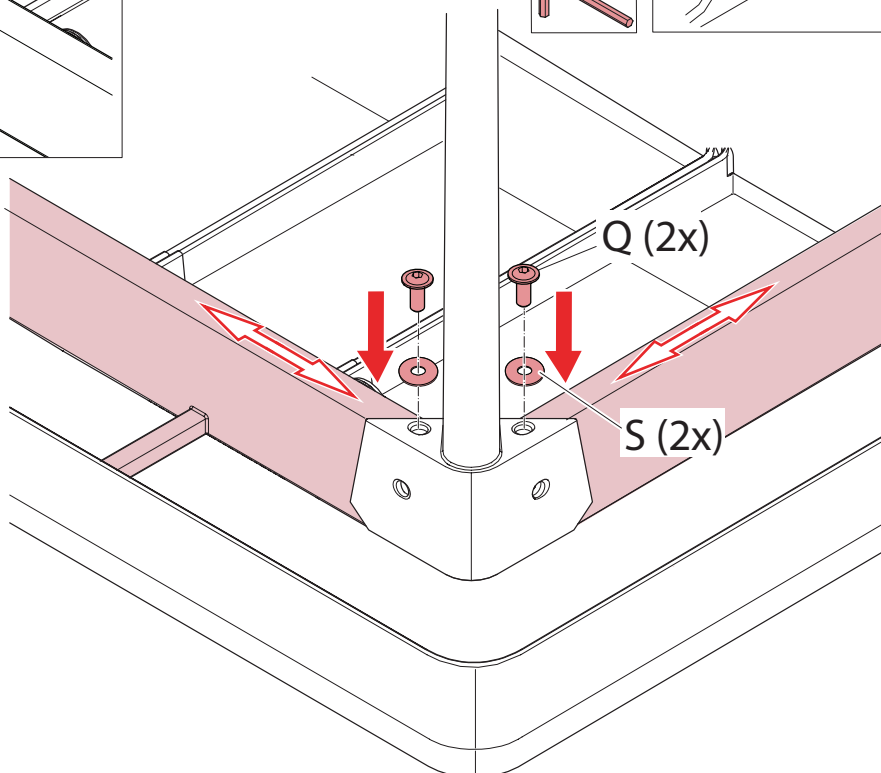

## TABLE

5010580

AMERICA  
 EUROPE  
 - Geprüfte Sicherheit  
 - EN 581

**MAX 50 kg**  
**110 lbs**

< 40 < 104  
 °C °F  
 > 0 > 32

**MAX 20 kg**  
**44 lbs**

1x

4x

7

8

4x

9

Q(4x)

4x

10