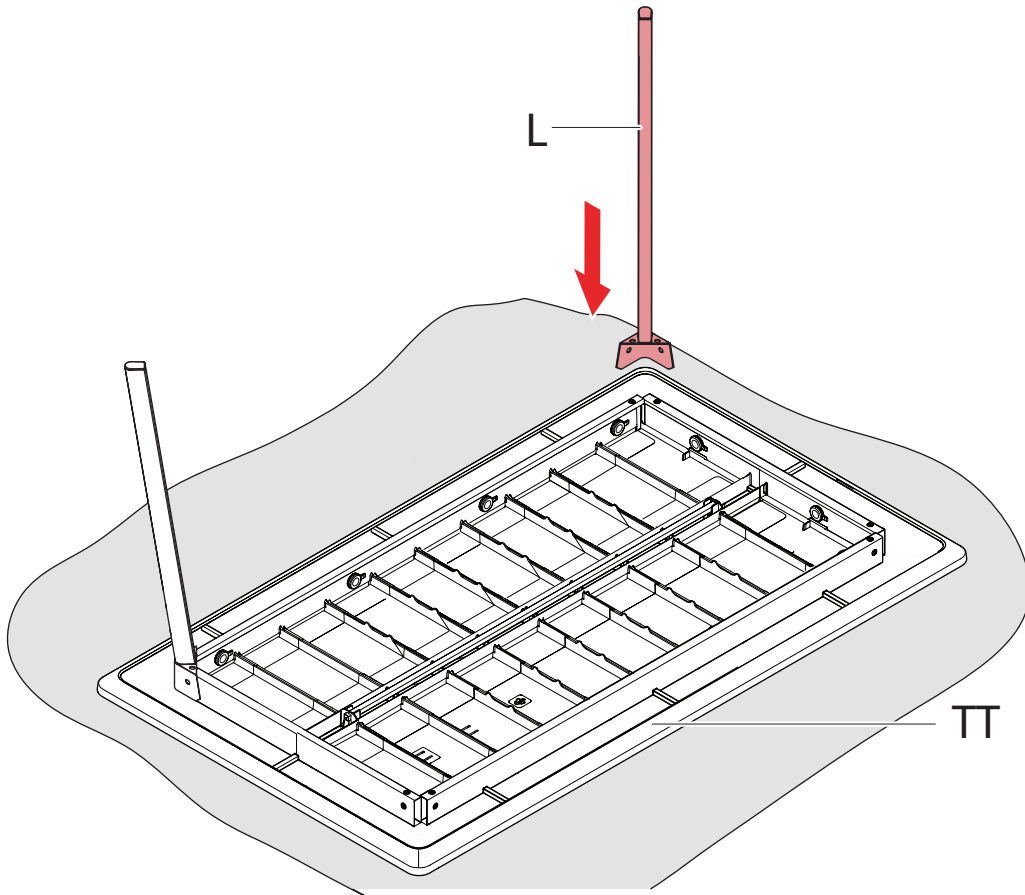

## TABLE

5010580

AMERICA  
 EUROPE  
 - Geprüfte Sicherheit  
 - EN 581

**MAX 50 kg**  
**110 lbs**

< 40 < 104  
 °C °F  
 > 0 > 32

**MAX 20 kg**  
**44 lbs**

1x

4x

16x  
+Extra

1x

1

2

3

4

5

6

7

8

4x

9

Q(4x)

4x

10