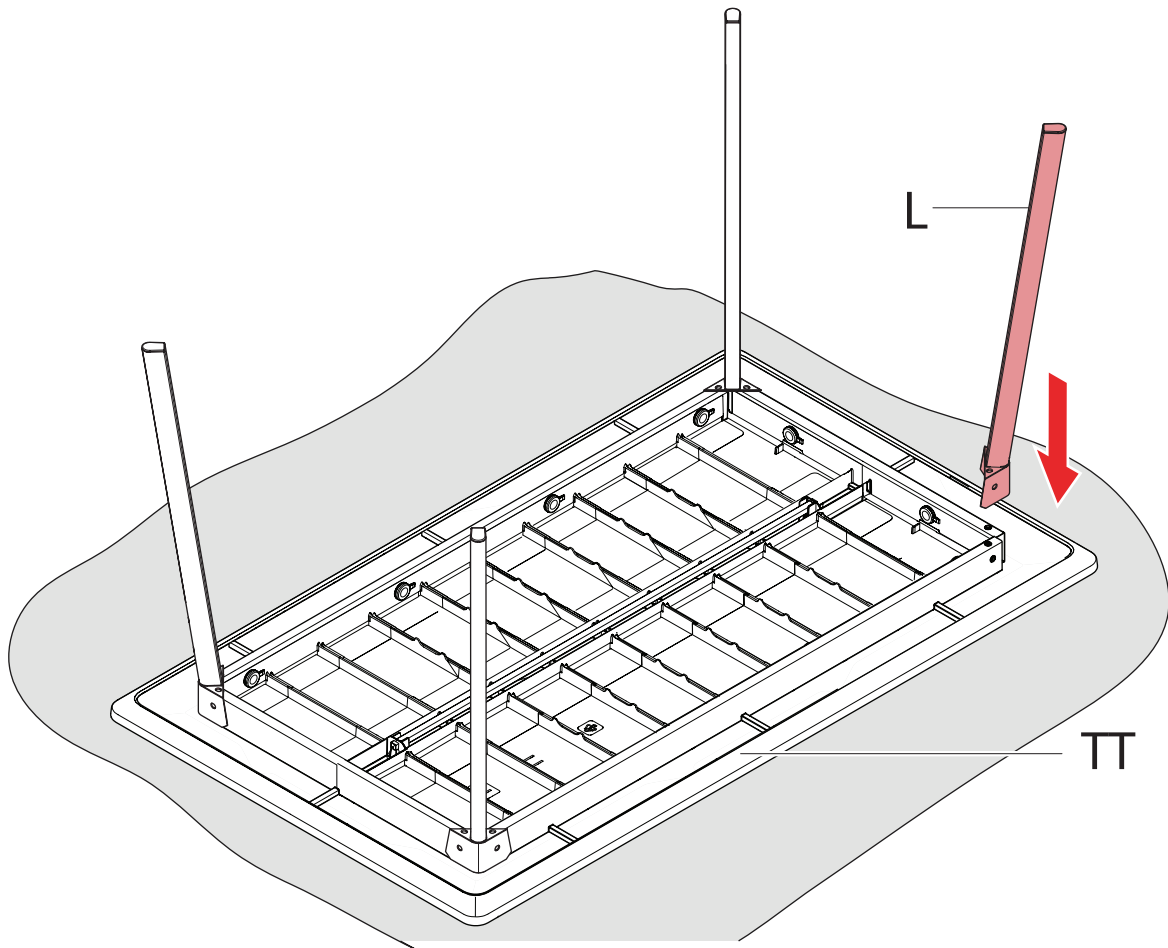

## TABLE

5010580

AMERICA  
 EUROPE  
 - Geprüfte Sicherheit  
 - EN 581

**MAX 50 kg**  
**110 lbs**

< 40 < 104  
 °C °F  
 > 0 > 32

**MAX 20 kg**  
**44 lbs**

1x

4x

16x  
+Extra

1x

1

2

3

4

5

6